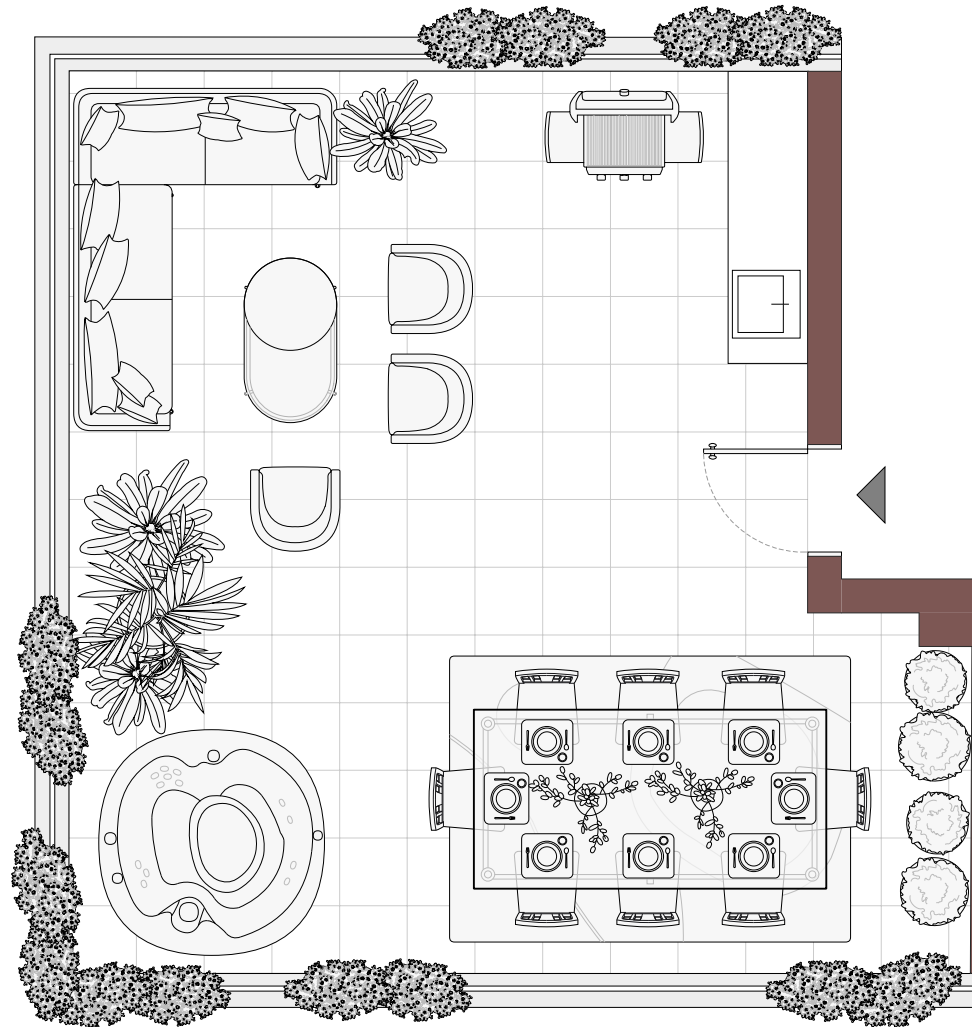

ZGRADA A | Krovna terasa
TERASA 1 | 56.90 m²

Ovo je idejni prikaz. Na ovaj način prodavatelj želi približiti potencijalne mogućnosti opremanja nekretnine, ali ne osigurava njezino opremanje. Detalji prikazani na slici ne predstavljaju jamstvo ili izjavu prodavatelja u pogledu izvedenog stanja. Izvedeno stanje može varirati.